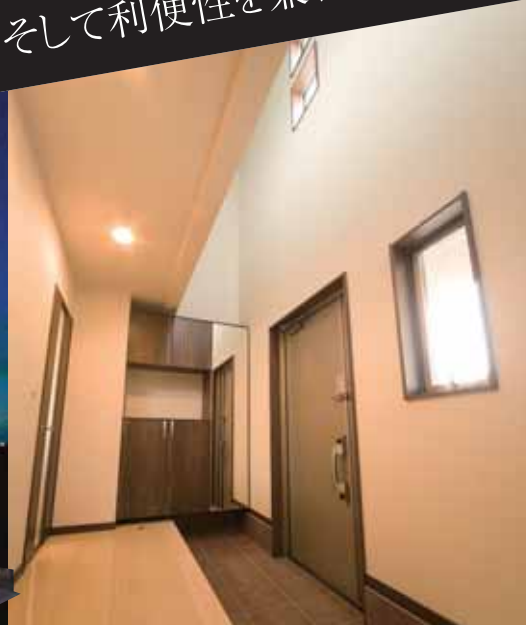

感動

Wa Dining

吹抜け和ダイニング+通り土間+光のぬくもり

モデルハウス9号地

遊び心が溢れ出す!!
個性²×機能性²=満足!! モデルハウス**2棟** グランドオープン
 この感動あなたにも!!
 歴史と文化、そして利便性を兼ね備えた静穏たる地「島泉7丁目」に新たなステータスが誕生。 <http://www.iie-daikoku.com>

モデルハウス12号地

パノラマキッチン+吹抜け玄関+木のぬくもり

Panorama Kitchen

体感

子育て
家族必見!!

ディートピア
D-TOPIA 島泉陵南の森
 新築一戸建

他とは違う自由設計住宅
 理想と夢を叶えます

全**22**区画

売主直売
 仲介手数料不要

販売価格
 外構工事費
 消費税込